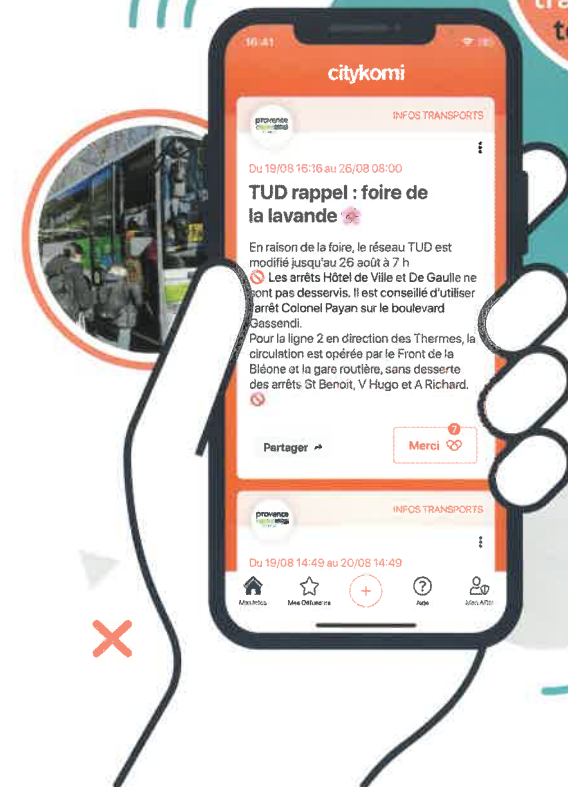

TRANSPORTS PROVENCE ALPES AGGLO

EN DIRECT SUR
VOTRE SMARTPHONE !

!
Toute
l'actualité de
du réseau de
transports en
temps réel

Avec Citykomi®, l'application de communication
zéro pub et zéro donnée personnelle.

Provence Alpes Agglomération
Transports scolaires
4 rue Klein
04990 Digne-les-bains
04 92 32 42 27